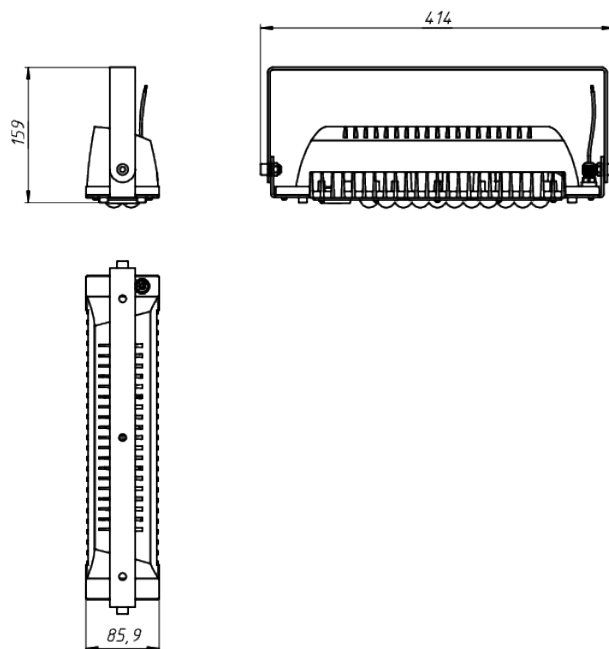

LAD LED R500-1-60-36-35L 2Ex

Маркировка взрывозащиты: 2Ex nR mb IIC T6 Gc X, Ex tb IIIC T80°C Dc X

Модель / Артикул	LAD LED R500-1-60-36-35L 2Ex
Световой поток*, Лм	5701
Угол излучения	60*
Энергопотребление, Вт	35
Цветовая температура**, К	5000K
Индекс цветопередачи***	Ra 70
Кэффициент мощности	0.95
Номинальное напряжение питания****, В	АС/DC36
Влаго и пылезащита	IP65
Вид климатического исполнения	УХЛ1
Класс защиты от поражения эл. током	III
Диапазон рабочих температур	-60°C ... +50°C
Тип крепления	Лура
Габаритные размеры светильника*****, мм	414 x 86 x 159
Гарантийный срок	5 лет